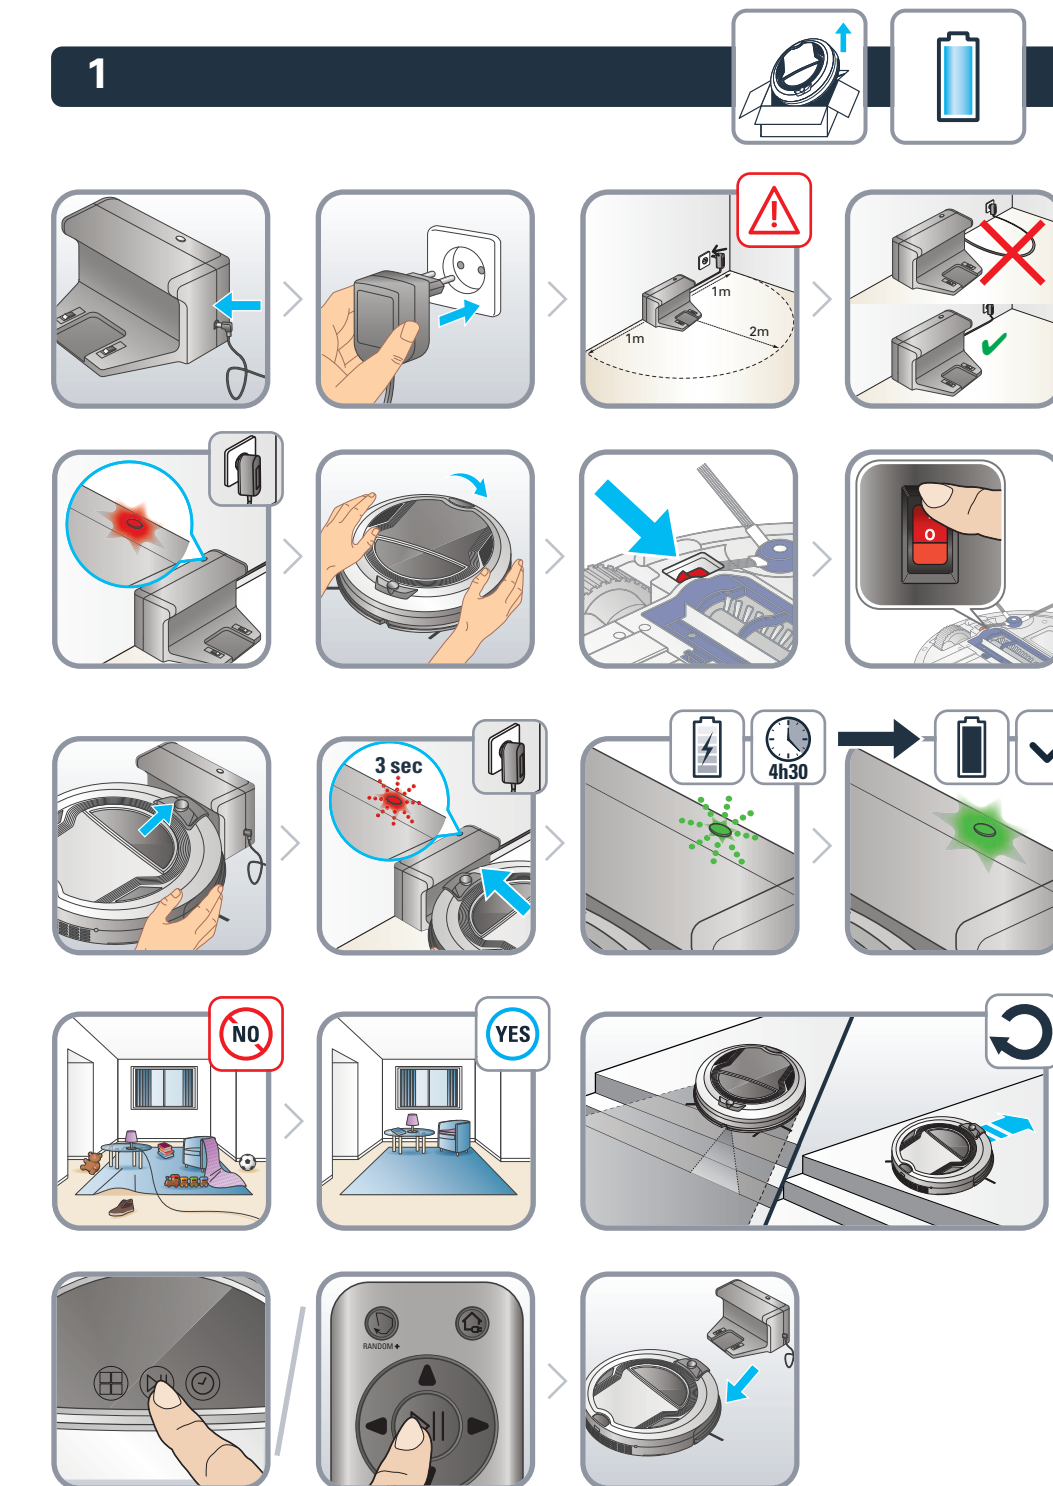

FR Veuillez lire attentivement le livret "Consignes de sécurité et d'utilisation" avant la première utilisation / **EN** Please read carefully the "Safety and use instructions" booklet before first use / **DE** Lesen Sie vor dem erstmaligen Gebrauch aufmerksam die Broschüre „Sicherheits- und Bedienungshinweise“ durch. / **NL** Gelieve vóór het eerste gebruik aandachtig het boekje met de veiligheids- en gebruiksvorschriften door te nemen / **ES** Lea detenidamente el libro «Instrucciones de seguridad y de uso» antes de utilizar el aparato por primera vez / **PT** Leia atentamente o manual «Instruções de segurança e utilização» antes da primeira utilização / **IT** Leggere con attenzione il libretto "Norme di sicurezza e d'uso" al primo utilizzo / **TR** İlk kullanımdan önce "Güvenlik ve kullanım talimatları" kitapçığını dikkatlice okuyun / **CS** Před prvním použitím si, prosím, pečlivě prostudujte „Bezpečnostní pokyny pro použití“ / **SK** Pred prvým použitím si pozorne prečítajte „Bezpečnostné odporúčania a použitie“. / **HU** Az első használat előtt figyelmesen olvassa el a „Biztonsági előírások és használati útmutató” című fejezetet / **PL** Przed pierwszym użyciem proszę uważnie przeczytać broszurę „Zalecenia dotyczące bezpieczeństwa i użytkowania” / **ET** Palun lugege enne esimest korda kasutamist hoolikalt ohutus- ja kasutusjuhendit / **LT** Atidžiai perskaitykite knygelę „Saugos ir naudojimo reikalavimai“ prieš naudodami įrenginį pirmą kartą / **LV** Pirms izmantojat ierīci pirmoreiz, lūdzu rūpīgi izlasiet brošūru "Norādījumi par drošību un lietošanu" / **BG** Моля, прочетете внимателно книжката "Препоръки за безопасност и употреба" преди първоначална употреба / **RO** Înainte de prima utilizare, citiți cu atenție manualul „Instrucțiuni de siguranță și de utilizare” / **SL** Pred prvo uporabo natančno preberite »Navodila za varno uporabo« / **HR** Molimo da prije prve uporabe pažljivo pročitate priručnik „Sigurnosne upute” / **BS** Prije prve upotrebe pažljivo pročitate knjižicu "Sigurnosne upute" / **SR** Pre prve upotrebe, pažljivo pročitaite "Bezbednosno I uputstvo za upotrebu" / **RU** Перед первым использованием внимательно прочитайте инструкцию «Меры безопасности и правила использования». / **UK** Перед першим використанням уважно прочитайте посібник «Правила техніки безпеки та рекомендації щодо використання» / **CN** 请在初次使用本产品前仔细阅读“安全及使用说明” / **HK** 第一次使用前，請仔細閱讀“安全使用說明”小冊子 / **KO** 제품을 처음 사용하기 전에 “안전 주의사항과 사용 방법”에 대한 안내 책자를 주의 깊게 읽으시기 바랍니다 / **AR** يرجى قراءة كتيب السلامة وإرشادات الإستعمال بعناية قبل الإستعمال للمرة الأولى / **FA** قبل از اولین استفاده، لطفاً جزوه "ایمنی و دستورالعمل استفاده" را با دقت بخوانید