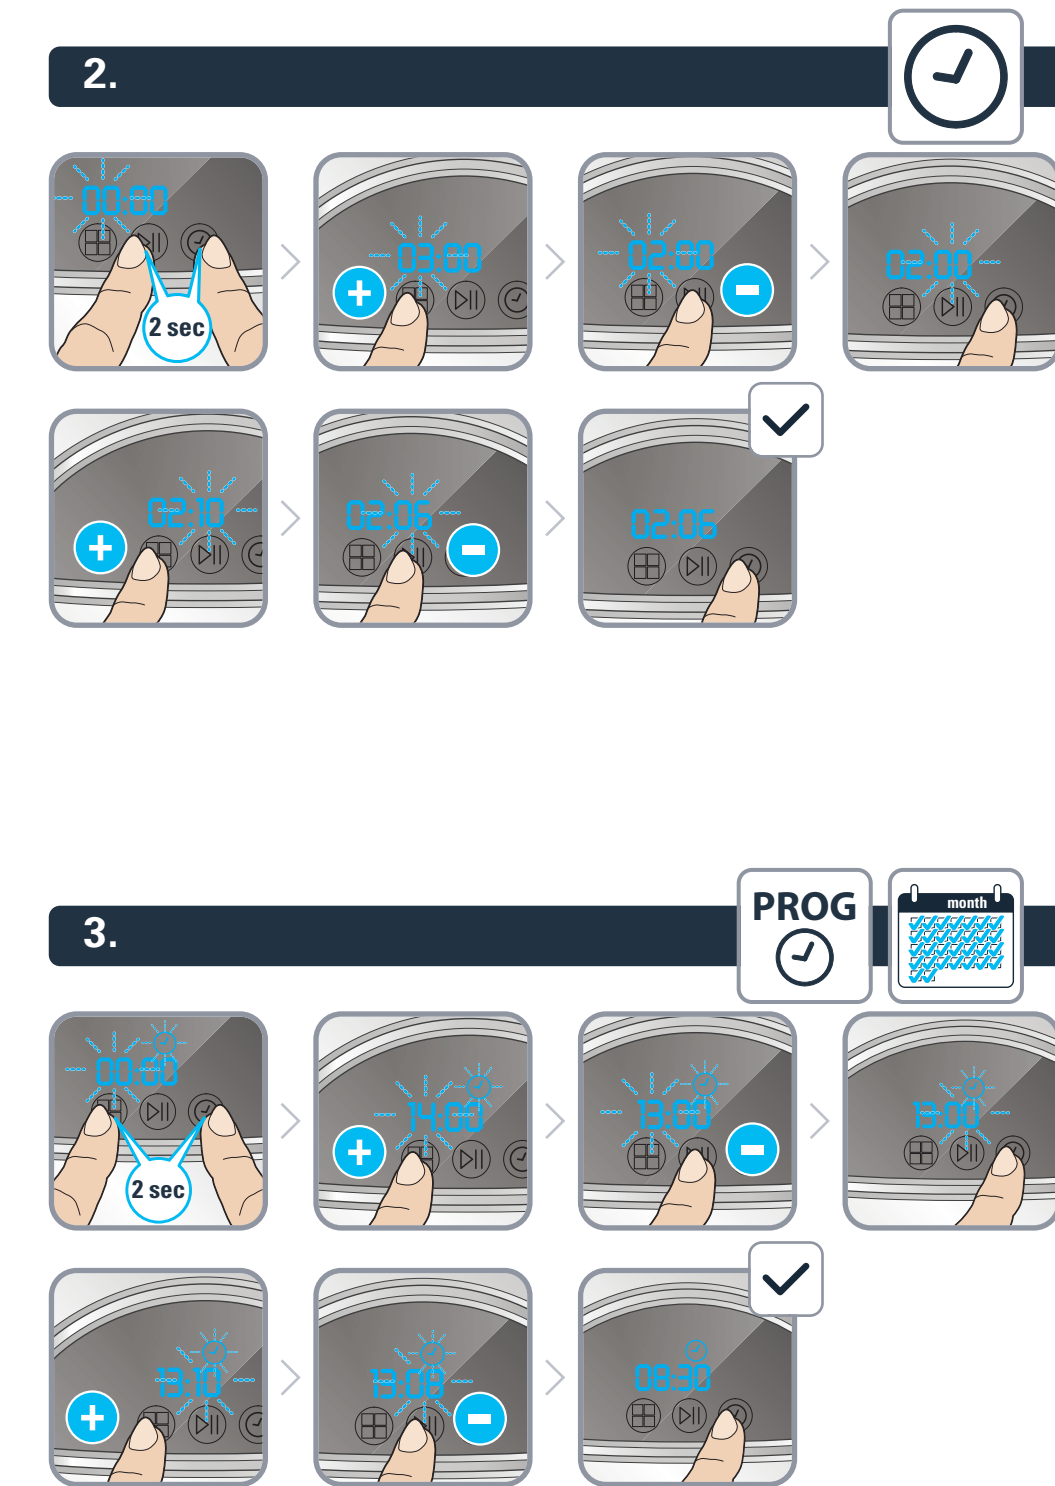

FR Veuillez lire attentivement le livret "Consignes de sécurité et d'utilisation" avant la première utilisation / **EN** Please read carefully the "Safety and use instructions" booklet before first use / **DE** Lesen Sie vor dem erstmaligen Gebrauch aufmerksam die Broschüre „Sicherheits- und Bedienungshinweise“ durch. / **NL** Gelieve vóór het eerste gebruik aandachtig het boekje met de veiligheids- en gebruiksvorschriften door te nemen / **ES** Lea detenidamente el libro «Instrucciones de seguridad y de uso» antes de utilizar el aparato por primera vez / **PT** Leia atentamente o manual «Instruções de segurança e utilização» antes da primeira utilização / **IT** Leggere con attenzione il libretto "Norme di sicurezza e d'uso" al primo utilizzo / **TR** İlk kullanımdan önce "Güvenlik ve kullanım talimatları" kitapçığını dikkatlice okuyun / **CS** Před prvním použitím si, prosím, pečlivě prostudujte „Bezpečnostní pokyny pro použití“ / **SK** Pred prvým použitím si pozorne prečítajte „Bezpečnostné odporúčania a použitie“. / **HU** Az első használat előtt figyelmesen olvassa el a „Biztonsági előírások és használati útmutató” című fejezetet / **PL** Przed pierwszym użyciem proszę uważnie przeczytać broszurę „Zalecenia dotyczące bezpieczeństwa i użytkowania” / **ET** Palun lugege enne esimest korda kasutamist hoolikalt ohutus- ja kasutusjuhendit / **LT** Atidžiai perskaitykite knygelę „Saugos ir naudojimo reikalavimai“ prieš naudodami įrenginį pirmą kartą / **LV** Pirms izmantojat ierīci pirmoreiz, lūdzu rūpīgi izlasiet brošūru "Norādījumi par drošību un lietošanu" / **BG** Моля, прочетете внимателно книжката "Препоръки за безопасност и употреба" преди първоначална употреба / **RO** Înainte de prima utilizare, citiți cu atenție manualul „Instrucțiuni de siguranță și de utilizare” / **SL** Pred prvo uporabo natančno preberite »Navodila za varno uporabo« / **HR** Molimo da prije prve uporabe pažljivo pročitate priručnik „Sigurnosne upute” / **BS** Prije prve upotrebe pažljivo pročitate knjižicu "Sigurnosne upute" / **SR** Pre prve upotrebe, pažljivo pročitaite "Bezbednosno I uputstvo za upotrebu" / **RU** Перед первым использованием внимательно прочитайте инструкцию «Меры безопасности и правила использования». / **UK** Перед першим використанням уважно прочитайте посібник «Правила техніки безпеки та рекомендації щодо використання» / **CN** 请在初次使用本产品前仔细阅读“安全及使用说明” / **HK** 第一次使用前，請仔細閱讀“安全使用說明”小冊子 / **KO** 제품을 처음 사용하기 전에 “안전 주의사항과 사용 방법”에 대한 안내 책자를 주의 깊게 읽으시기 바랍니다 / **AR** يرجى قراءة كتيب السلامة وإرشادات الإستعمال بعناية قبل الإستعمال للمرة الأولى / **FA** قبل از اولین استفاده، لطفاً جزوه "ایمنی و دستورالعمل استفاده" را با دقت بخوانید