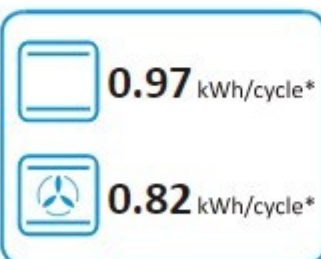

gorenje

BO6735E03X

* цикъл - cyklus - porton - zykľus - πρόγραμμα - ciclo - tsükkel - ohjelma - ciklus
ciklas - cikls - ciklo - cyclus - cykl - ciclu - program - cykel

65/2014

741363

gorenje

INFORMAČNÍ LIST

Identifikace modelu	BO6735E03X
Index energetické účinnosti jednotlivých pečících prostorů (EEI pečícího prostoru)	94,3
Počet pečících prostorů	1
Zdroje tepla jednotlivých pečících prostorů	
Objem jednotlivých pečících prostorů (v litrech)	77
Typ osvětlení	Halogen
Třída energetické účinnosti světelného zdroje	G