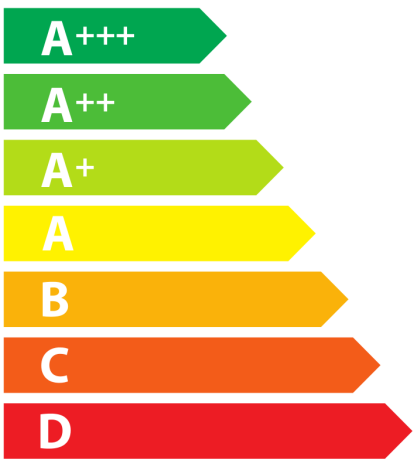

**ENERG**  
енергия · ενεργεια

ELICA

E023DII-025-003

**57**  
kWh/annum

ABCD**E**FG

AB**C**DEFG

ABC**D**EFG

**68** dB