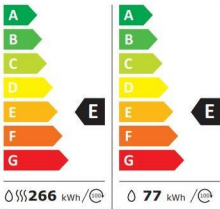

Bosch

WKD28543EU

4.0 kg

7.0 kg

68 L

44 L

5:30

2:50