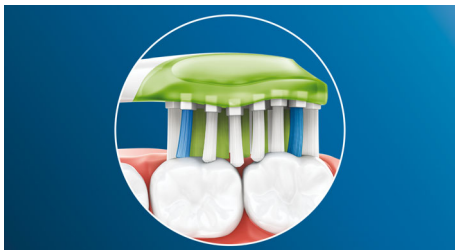

- Testovaný výrobok spĺňa všetky nároky ústnej hygieny
- Jednoduchý systém nasadzovania kefkových nadstavcov
- Vždy v obraze o potrebe výmeny, vždy efektívne čistenie.

PHILIPS
sonicare

Hlavné prvky

Belšie zuby – rýchlo

Husté štetinky sústredené v strede kefkového nastavca Philips Sonicare Premium White usilovne odstraňujú zubný povlak a každodenné povrchové škvrny od jedla a nápojov. Pružné boky umožňujú štetinkám kopírovať jedinečný tvar zubov a ďasien, čím dokážu zaistiť hlboké čistenie a žiarivejší úsmev už za 3 dni.

Technológia adaptívneho čistenia

Každé čistenie s technológiou adaptívneho čistenia znamená čistenie na mieru. Mäkké pružné gumené boky umožňujú kefkovému nastavcu Premium White prispôbiť sa jedinečným kontúram vašich úst. Štetinky sa prispôbia ďasnám a zubom a poskytujú 4x väčšiu kontaktnú plochu** než bežný kefkový nastavec. Čistia teda do väčšej hĺbky aj na ťažko dosiahnuteľných miestach. Technológia adaptívneho čistenia okrem toho umožňuje jemne sledovať líniu ďasien a absorbovať nadmerný tlak pri pohyboch kefkou. Navyše zaisťuje domyselné pohyby pri čistení, vďaka čomu poskytuje jedinečný pocit v ústach a dokonalé vyčistenie.