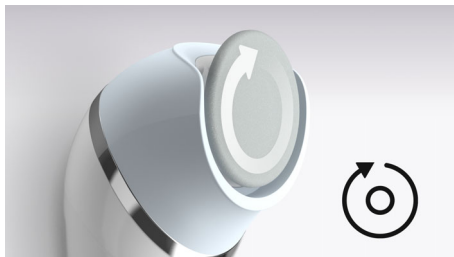

Hlavné prvky

Jedinečný rotačný disk

Jedinečný rotačný disk s mimoriadne presnou hranou vám poskytuje hladké chodidlá od päty až po palec. Rotačný disk a presná hrana zabezpečujú jednoduché, precízne a jemné odstránenie stvrdnutej kože na veľkých aj menších plochách.