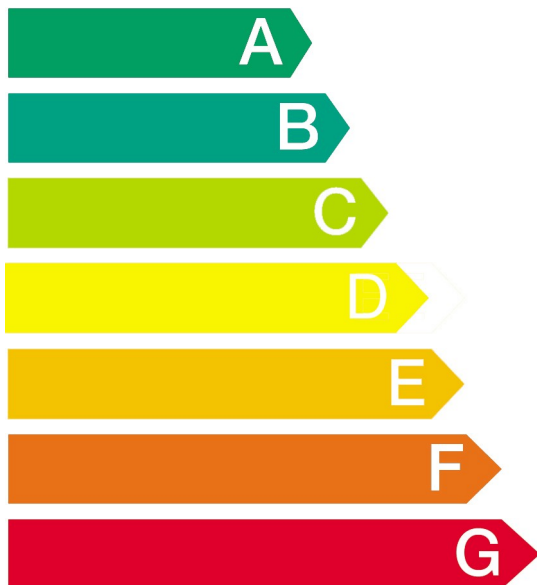

Model

WD14U540EU

Nižšia spotreba energie

Vyššia spotreba energie

Spotreba energie kWh

6,82

(pri praní a sušení plnej náplne pri 60°C)

pranie (výlučne) kWh