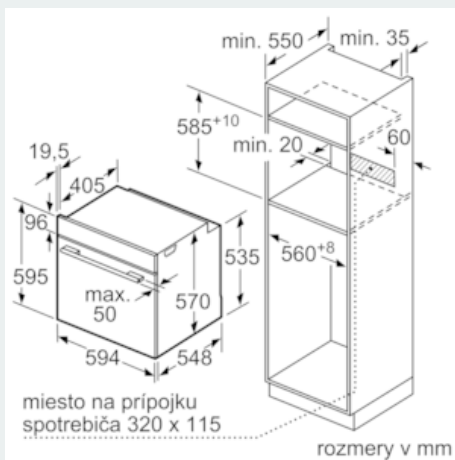

iQ300, Zabudovateľná rúra na pečenie, antikoro HB574ABR1

Rozmerové výkresy