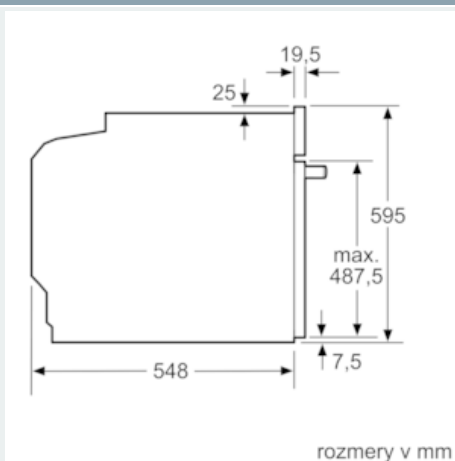

iQ300, Zabudovateľná rúra na pečenie, antikoro HB574ABR1

Rozmerové výkresy