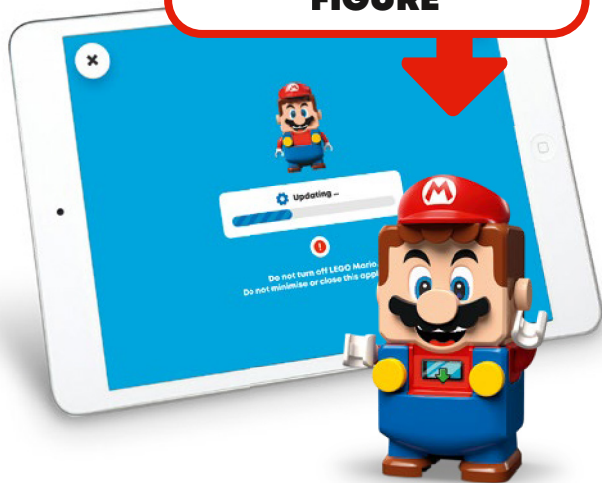

Check for compatibility  
Vérifier la compatibilité  
Comprueba tu  
compatibilidad

[LEGO.com/devicecheck](https://www.lego.com/devicecheck)

**DOWNLOAD  
THE LATEST  
APP  
VERSION**

**TÉLÉCHARGE LA  
DERNIÈRE VERSION DE  
L'APPLICATION  
DESCARGA LA  
VERSIÓN MÁS  
RECIENTE DE LA APP**

2

**CONNECT TO UPDATE  
YOUR INTERACTIVE  
FIGURE**

**CONNECTE-TOI  
POUR METTRE À  
JOUR TA FIGURINE  
INTERACTIVE**

**CONÉCTATE PARA  
ACTUALIZAR  
TU FIGURA  
INTERACTIVA**

[LEGO.com/super-mario-trouble-shooting-guide](http://LEGO.com/super-mario-trouble-shooting-guide)