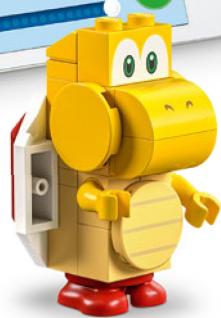

2

**CONNECT TO UPDATE
YOUR INTERACTIVE
FIGURE**

**CONNECTE-TOI
POUR METTRE À
JOUR TA FIGURINE
INTERACTIVE**

**CONÉCTATE PARA
ACTUALIZAR
TU FIGURA
INTERACTIVA**

LEGO.com/super-mario-trouble-shooting-guide

3

**ADD SET
TO YOUR
COLLECTION**

**AJOUTE L'ENSEMBLE À TA
COLLECTION NUMÉRIQUE**

**AGREGA EL SET A TU
COLECCIÓN**

4

5

71360 + 71403

TEAM UP FOR NEW ADVENTURES

71387 + 71403