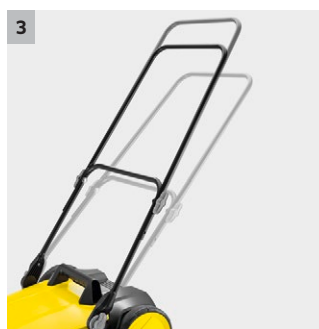

S 4 Twin

Dve bočné metly, 20 l objem nádoby na nečistoty a 680 mm šírka zametania: zametací stroj S 4 Twin pre celoročné použitie na malých a úzkych plochách a pre dôkladnú čistotu až po okraj.

1 Praktický uzáver pre bočné metly

- Upevnenie bočnej metly bez nástrojov pre rýchlu montáž a použitie.

2 Pohodlná nášľapná plocha

- Preklopenie zametacieho stroja bez ohýbania - pre úsporu miesta.

3 Plynulo nastaviteľné posuvné držadlo

- Zametanie, ktoré vďaka individuálnemu nastaveniu výšky chráni váš chrbát.

4 Veľká nádoba na nečistoty

- Časté vyprázdňovanie nádoby na nečistoty nie je potrebné.

S 4 Twin

- Ideálny pre menšie vonkajšie plochy
- 2 bočné metly pre predĺženie pracovnej šírky
- Tepelná rukoväť na posuvnom držadle

Objednávacie číslo		1.766-360.0
		4054278247939
Pracovná šírka s bočnou metlou	mm	680
Max. plošný výkon	m ² /h	2400
Hmotnosť, pohotovostná	kg	10,2
Nádoba na nečistoty	l	20

Výbava

Počet bočných metiel	2
Ergonomické držadlo na posúvanie	■
	■
Odkladacia poloha	■
	■
Samostojaca nádoba na nečistoty	■