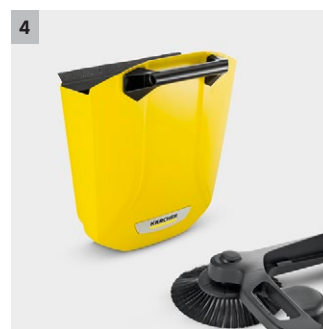

S 4 Twin

Dve bočné metly, 20 l objem nádoby na nečistoty a 680 mm šírka zametania: zametací stroj S 4 Twin pre celoročné použitie na malých a úzkych plochách a pre dôkladnú čistotu až po okraj.

1 Praktický uzáver pre bočné metly

- Upevnenie bočnej metly bez nástrojov pre rýchlu montáž a použitie.

2 Pohodlná nášľapná plocha

- Preklopenie zametacieho stroja bez ohýbania - pre úsporu miesta.

3 Plynulo nastaviteľné posuvné držadlo

- Zametanie, ktoré vďaka individuálnemu nastaveniu výšky chráni váš chrbát.

4 Veľká nádoba na nečistoty

- Časté vyprázdňovanie nádoby na nečistoty nie je potrebné.

S 4 Twin

- Ideálny pre menšie vonkajšie plochy
- 2 bočné metly pre predĺženie pracovnej šírky
- Tepelná rukoväť na posuvnom držadle

Objednávacie číslo		1.766-360.0
		4054278247939
Pracovná šírka s bočnou metlou	mm	680
Max. plošný výkon	m ² /h	2400
Hmotnosť, pohotovostná	kg	10,2
Nádoba na nečistoty	l	20

Výbava

Počet bočných metiel	2
Ergonomické držadlo na posúvanie	■
	■
Odkladacia poloha	■
	■
Samostojaca nádoba na nečistoty	■