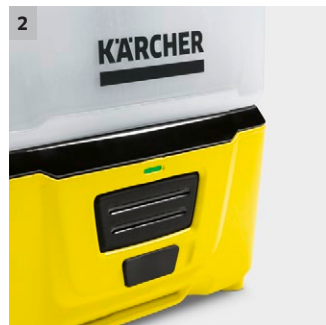

## Mobilný čistič OC 3

Tlakový čistič Kärcher s lítium-iónovou batériou a nádržou na vodu na mobilné použitie. Jednoduchá preprava a skladovanie. S plochým prúdom pre jemné povrchy.

### 1 Kompaktný dizajn stroja

- Pohodlné skladovanie špirálovej hadice a striekacej pištole pod odnímateľnou nádržou na vodu.
- Jednoduchá preprava, s priestorovo úsporným ukladaním.

### 2 Integrovaná lítium-iónová batéria

- Mobilné čistenie nezávislé od zdroja energie.
- Dlhý čas prevádzky batérie, viacnásobne využiteľný pred ďalším dobíjaním. LED dióda vás upozorní na nízky stav batérie.

### 3 Efektívny, ale jemný nízky tlak

- Nízky tlak ponúka tú výhodu, že čistenie je efektívne a zároveň mimoriadne jemné.
- Štandardná tryska s plochým striekaním umožňuje viditeľný čistiaci výkon. Kuželová rozprašovacia tryska je ideálna pre citlivejšie čistenie psov.