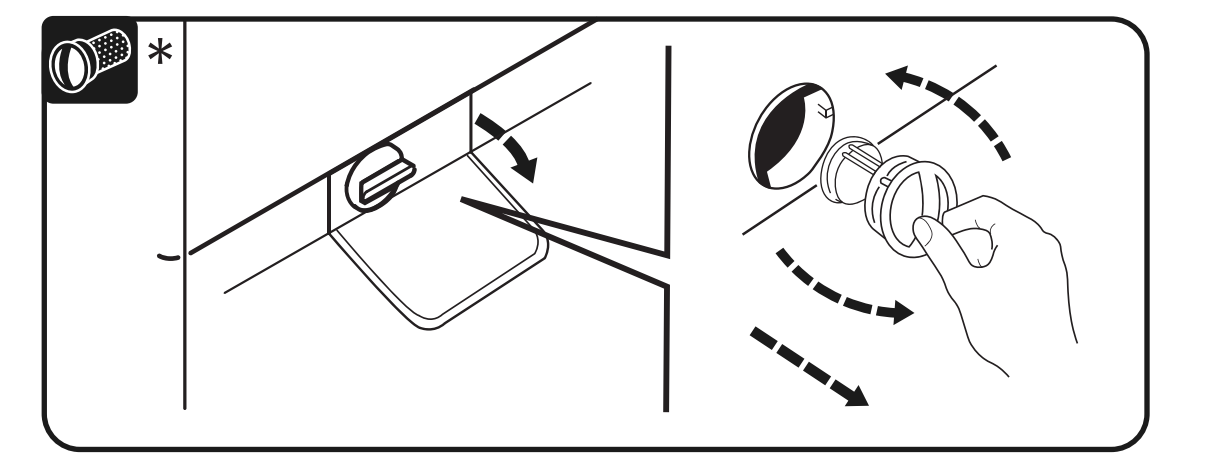

2

OPTIONS

3

4

PROGRAMS	kg (MAX.)								°C	Smart Touch	Wi-Fi	
	6	8	9	9	10	12	13	14				
ECO 40-60	6	8	9	9	10	12	13	14	90°	•	•	(•)
ECO + 2 40-60	4	5	5	6	6	9	8	9	-	•	•	
Easy Iron 39	1,5	1,5	1,5	1,5	1,5	1,5	1,5	1,5	-			
14'	1	1,5	1,5	1,5	1,5	2	2	2	30°	•	•	
30'	2	2,5	2,5	2,5	2,5	3	3	3	30°	•	•	
44'	3	3,5	3,5	3,5	3,5	4	4	4	40°	•	•	
59'	6	8	9	9	10	12	13	14	40°	•	•	
59'	3	4	4,5	4,5	5	6	6,5	7	40°	•	•	
49'	3	4	4,5	4,5	5	6	6,5	7	40°	•	•	
Smart Touch	WI-FI											