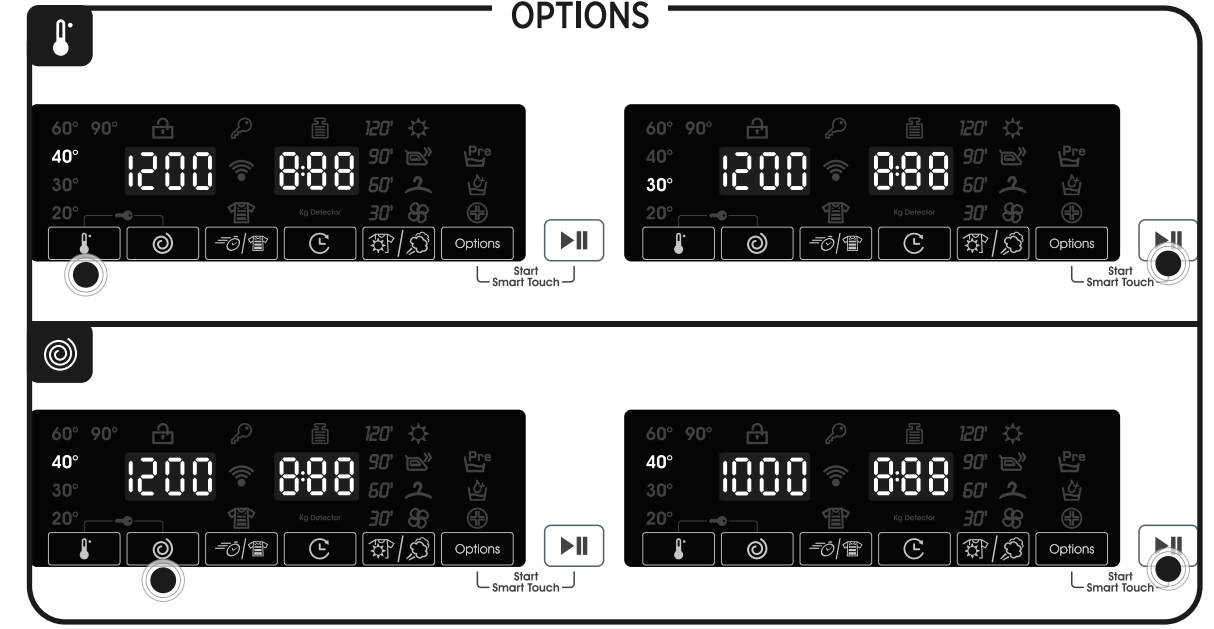

2

OPTIONS

3

4

PROGRAMS	kg (MAX.)								°C	Smart Touch	Wi-Fi	
	6	8	9	9	10	12	13	14				
ECO 40-60	6	8	9	9	10	12	13	14	90°	•	•	(•)
ECO + 2 40-60	4	5	5	6	6	9	8	9	-	•	•	
Easy Iron 39	1,5	1,5	1,5	1,5	1,5	1,5	1,5	1,5	-			
14'	1	1,5	1,5	1,5	1,5	2	2	2	30°	•	•	
30'	2	2,5	2,5	2,5	2,5	3	3	3	30°	•	•	
44'	3	3,5	3,5	3,5	3,5	4	4	4	40°	•	•	
59'	6	8	9	9	10	12	13	14	40°	•	•	
59'	3	4	4,5	4,5	5	6	6,5	7	40°	•	•	
49'	3	4	4,5	4,5	5	6	6,5	7	40°	•	•	
Smart Touch	WI-FI											