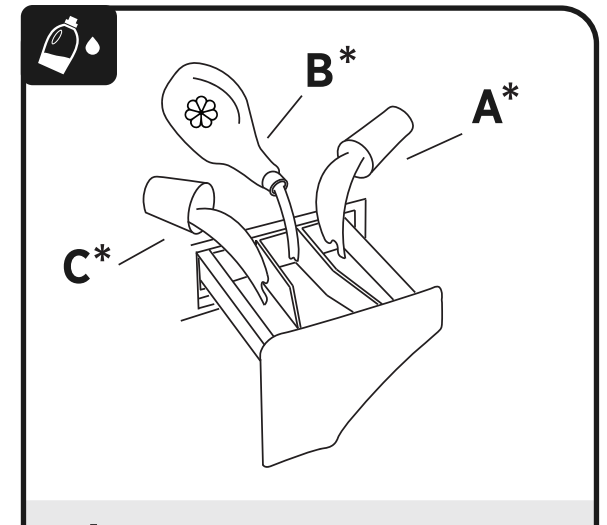

1

1. *****
2. EN A: Prewash B: Softeners C: Washing
   - IT A: Prelavaggio B: Ammorbidente C: Lavaggio
   - DE A: Vorwäsche B: Weichspüler C: Waschen
   - ES A: Prelavado B: Suavizante C: Lavado
   - FR A: Prelavage B: Adoucissant C: Washing
   - BG A: Предпране B: Омекотител C: Пране
   - TR A: Ön yıkama B: Yumuşatıcılar C: Yıkama
   - HR A: Pretpranje B: Omekšivači C: Pranje
   - HU A: Előmosás B: Öblítő C: Mosás
   - SL A: Predpranje B: Mehčalec C: Pranje
   - SR A: Predpranje B: Omekšivač C: Pranje
   - CS A: Předpírka B: Změkčovač C: Praní
   - PL A: Pranie Wstępne B: Środek ZmiękcZający C: Pranie
   - RO A: Prespălare B: Balsam De Rufe C: Spălare
   - SK A: Predpírka B: Zmäkčovače C: Pranie
   - UKR A: Переднє Прання B: Пом'якшувач C: Прання
   - EL A: Προ-Πλυση B: Μαλακτικα C: Κυριως Πλυση
   - NL A: Voorwas B: Wasverzachter C: Hoofdwash
   - PT A: Pré Lavagem B: Aditivos C: Lavagem
   - DA A: Forvask B: Blødgøringsmidler C: Vask
   - SV A: Förtvätt B: Sköljmedel C: Tvätt
   - FI A: Esipesu B: Huuhteluaine C: Pesu
   - NO A: Forvask B: Skylløs C: Vask