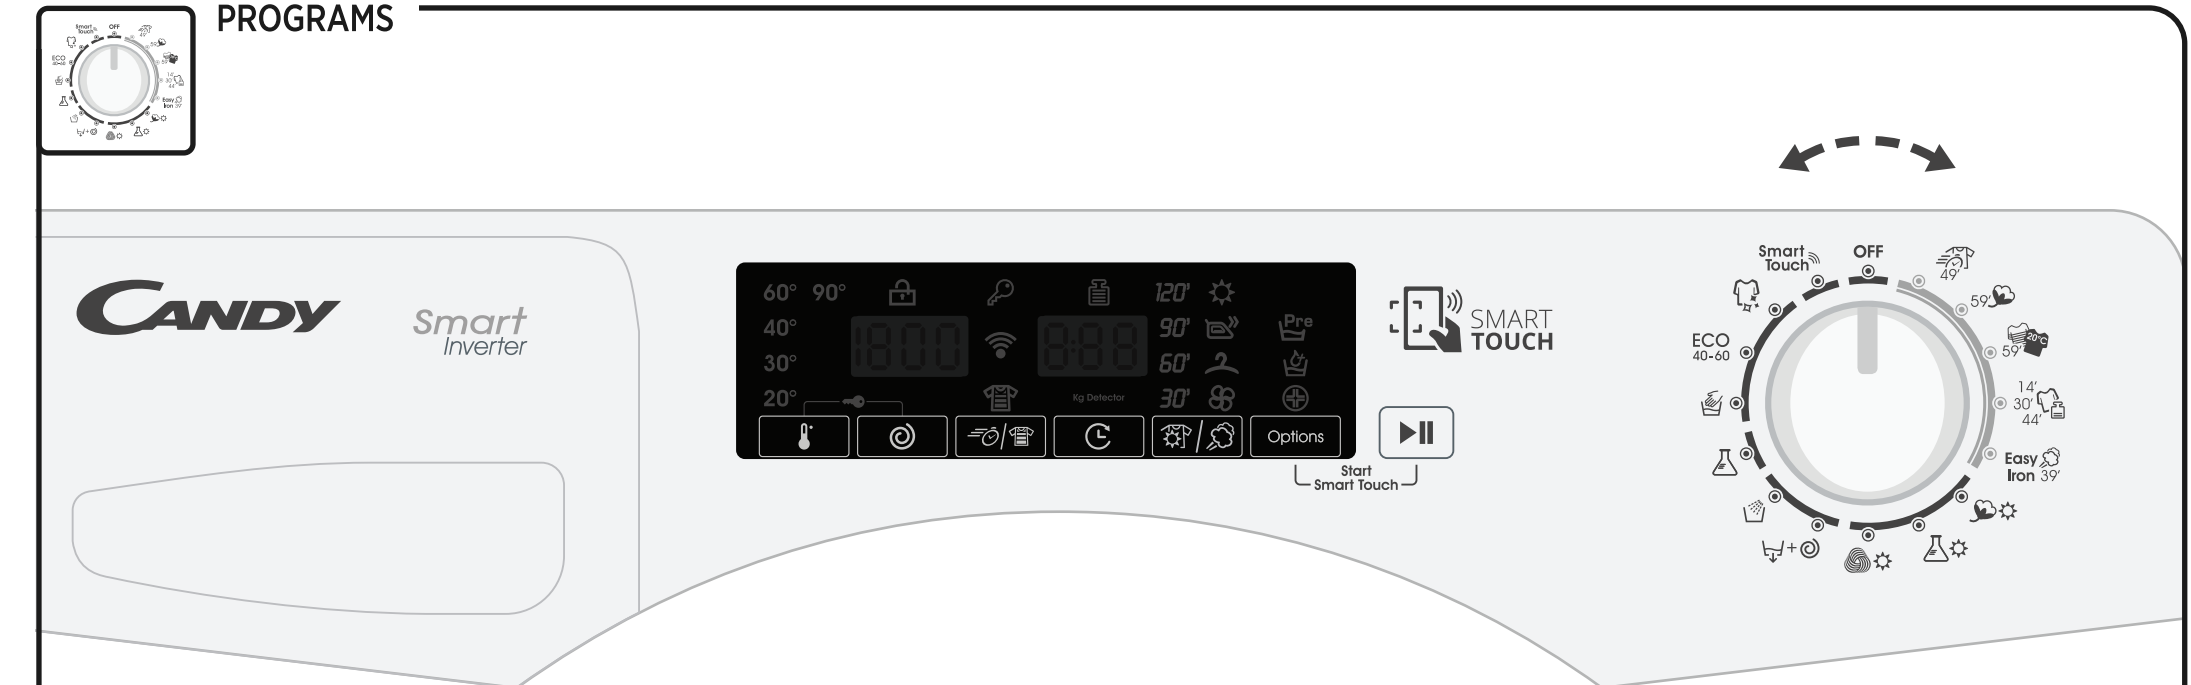

2

OPTIONS

3

4

PROGRAMS	kg (MAX.)								°C	Smart Touch	Wi-Fi	
	6	8	9	9	10	12	13	14				
ECO 40-60	6	8	9	9	10	12	13	14	90°	•	•	(•)
ECO + 2 40-60	4	5	5	6	6	9	8	9	-	•	•	
Easy Iron 39	1,5	1,5	1,5	1,5	1,5	1,5	1,5	1,5	-			
14'	1	1,5	1,5	1,5	1,5	2	2	2	30°	•	•	
30'	2	2,5	2,5	2,5	2,5	3	3	3	30°	•	•	
44'	3	3,5	3,5	3,5	3,5	4	4	4	40°	•	•	
59'	6	8	9	9	10	12	13	14	40°	•	•	
59'	3	4	4,5	4,5	5	6	6,5	7	40°	•	•	
49'	3	4	4,5	4,5	5	6	6,5	7	40°	•	•	
Smart Touch	WI-FI											