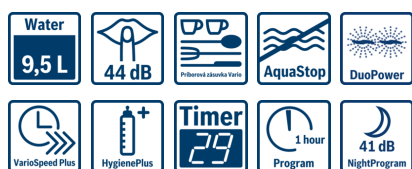

Serie | 4

SPS46MI01E
SuperSilence umývačka riadu
45 cm NO_FEATURE
voľne stojaci spotrebič -
nerez, lakovaná

Zvláštne príslušenstvo

SGZ1010 : Predĺženie odpadovej a prívodnej hadice
SMZ5000 : Prídavná sada pre umývačky riadu
SMZ5300 : Držák na sklenice

A+

**Užijte si obzvlášť kludnú domácnosť:
s našou extrémne tichou SuperSilence
umývačkou riadu s tichým programom.**

- **Extra sušenie:** prídavná funkcia pre obzvlášť účinné sušenie zle schnúceho riadu.
- **Tichý program a SuperSilence umývačka riadu:** pozoruhodne tichá pri 44 dB, ešte tichšia s aktívnym tichým programom.
- **Košé VarioFlex a príborová zásuvka Vario:** rozšírené možnosti nastavenia s viac miestom na všetkých úrovniach.
- **Sklo 40 °C:** ochranný program pre šetrné umývanie a sušenie skla.
- **Digitálny 7-segmentový displej:** zobrazuje zostávajúci čas a bežné informácie, ako napr. doplňte soľ.

Technické údaje

Spotreba vody (l) :	9,5
konštrukcia :	voľne stojaci
výška bez pracovnej dosky (mm) :	815
Hĺbka pri otvorených dverkách :	1155
výškovo nastaviteľné nožičky :	Yes - front only
Max. výškové nastavenie nožičiek (mm) :	20
Hmotnosť netto (kg) :	42,736
hmotnosť brutto (kg) :	44,0
príkion (W) :	2400
istenie (A) :	10
napätie (V) :	220-240
frekvencia (Hz) :	50; 60
Dĺžka prívodného kábla (cm) :	175
typ zástrčky :	Gardy zástrčka s uzemnením
Dĺžka prívodnej hadice (cm) :	165
Dĺžka odpadovej hadice (cm) :	205
EAN :	4242005070756
Počet súprav riadu :	10
Trieda energetickej účinnosti (2010/30/EC) :	A+
Vážená ročná spotreba energie (kWh/annum) NEW (2010/30/EC) :	237,00
Spotreba energie (kWh) :	0,84
Spotreba elektrickej energie v režime ponechania v zapnutom stave (W) - NEW (2010/30/EC) :	0,10
Spotreba elektrickej energie v režime vypnutia stave (W) - NEW (2010/30/EC) :	0,10
Vážená ročná spotreba vody (l/annum) NEW (2010/30/EC) :	2660
Trieda účinnosti sušenia :	A
Porovnávací program :	Eco
Dĺžka porovnávacieho programu (min) :	195
Hlučnosť v dB :	44
Spôsob montáže :	podstavný spotrebič