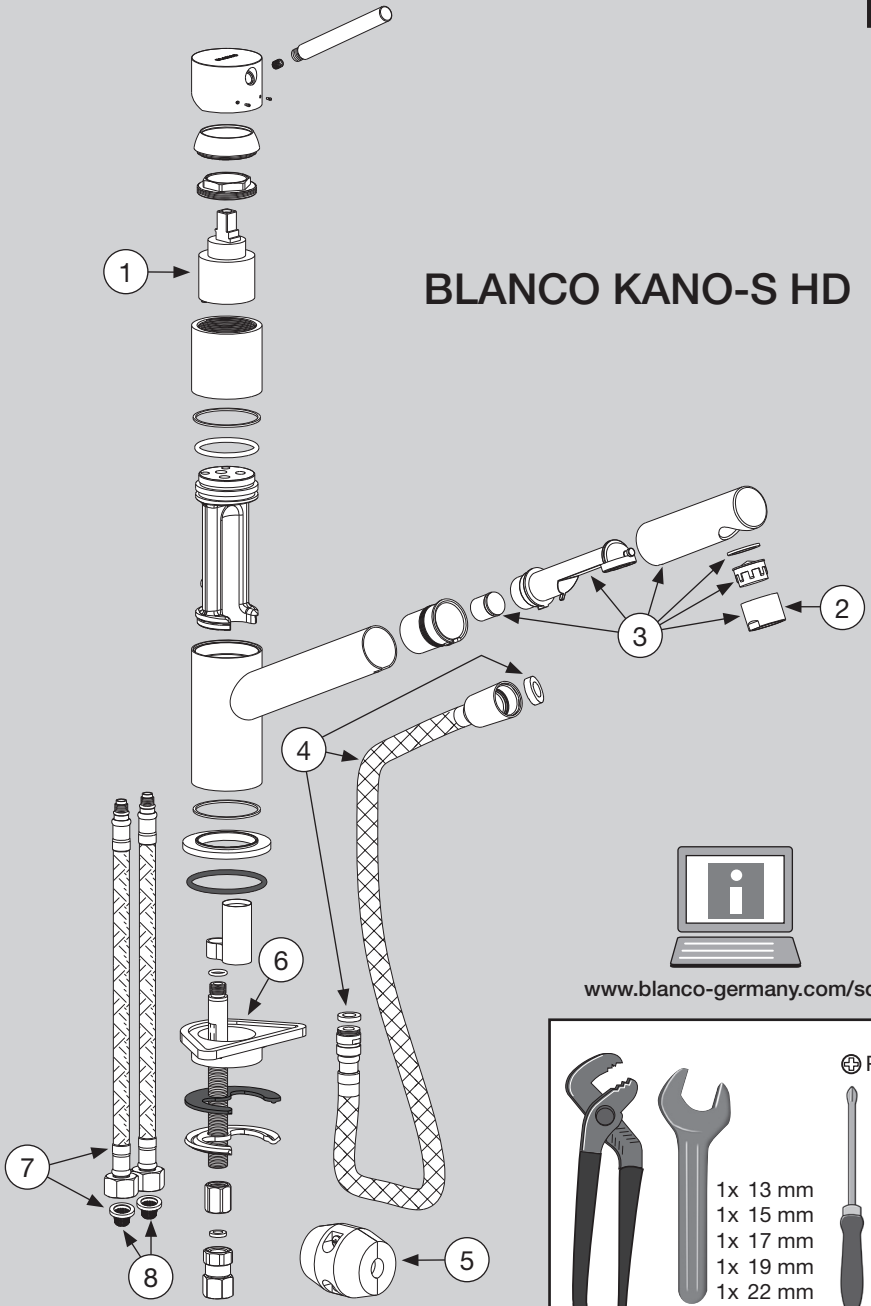

# BLANCO

## BLANCO KANO-S HD

1

# BLANCO KANO-S HD

- 1x 13 mm
- 1x 15 mm
- 1x 17 mm
- 1x 19 mm
- 1x 22 mm

⊕ PZ 2