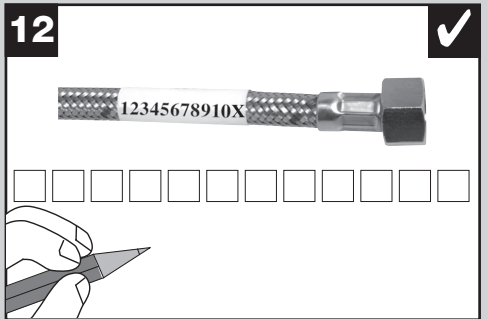

BLANCO

BLANCO LINEE HD

1

BLANCO LINEE HD

www.blanco-germany.com/sos

1x 17 mm
1x 19 mm

BLANCO

BLANCO GmbH + Co KG
 Service
 Tel.: +49 7045 44-81 419
 info@blanco-germany.com
 www.blanco-germany.com