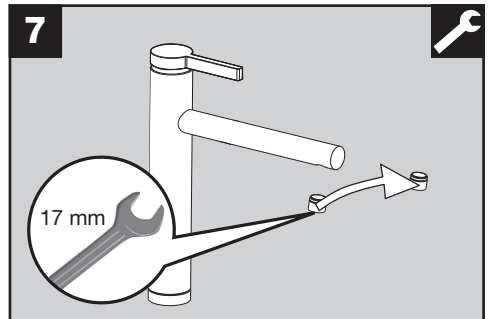

BLANCO

BLANCO LINEE HD

1

BLANCO LINEE HD

www.blanco-germany.com/sos

1x 17 mm
1x 19 mm

BLANCO

BLANCO GmbH + Co KG
 Service
 Tel.: +49 7045 44-81 419
 info@blanco-germany.com
 www.blanco-germany.com