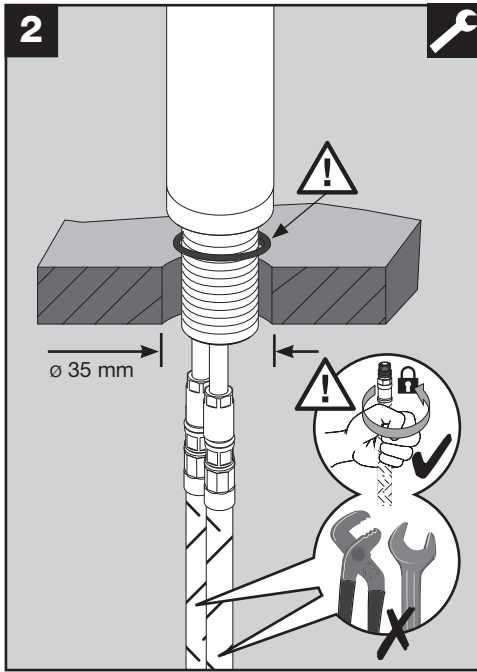

BLANCO

BLANCO LINEE HD

1

BLANCO LINEE HD

www.blanco-germany.com/sos

1x 17 mm
1x 19 mm

BLANCO

BLANCO GmbH + Co KG
 Service
 Tel.: +49 7045 44-81 419
 info@blanco-germany.com
 www.blanco-germany.com