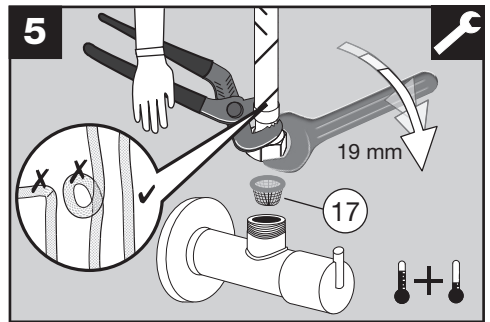

BLANCO

BLANCO LINEE HD

1

BLANCO LINEE HD

www.blanco-germany.com/sos

1x 17 mm
1x 19 mm

BLANCO

BLANCO GmbH + Co KG
 Service
 Tel.: +49 7045 44-81 419
 info@blanco-germany.com
 www.blanco-germany.com