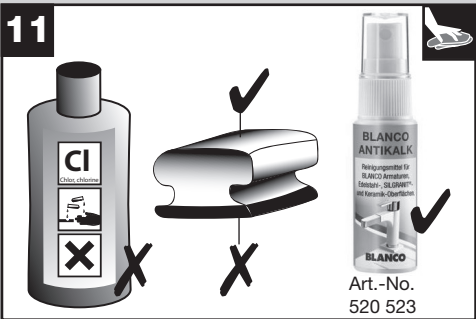

BLANCO

BLANCO LINEE HD

1

BLANCO LINEE HD

www.blanco-germany.com/sos

1x 17 mm
1x 19 mm

BLANCO

BLANCO GmbH + Co KG
 Service
 Tel.: +49 7045 44-81 419
 info@blanco-germany.com
 www.blanco-germany.com