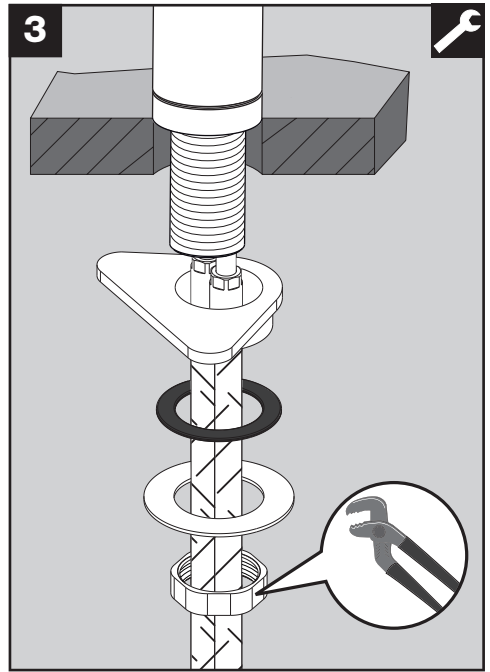

BLANCO

BLANCO LINEE HD

1

BLANCO LINEE HD

www.blanco-germany.com/sos

1x 17 mm
1x 19 mm

BLANCO

BLANCO GmbH + Co KG
 Service
 Tel.: +49 7045 44-81 419
 info@blanco-germany.com
 www.blanco-germany.com