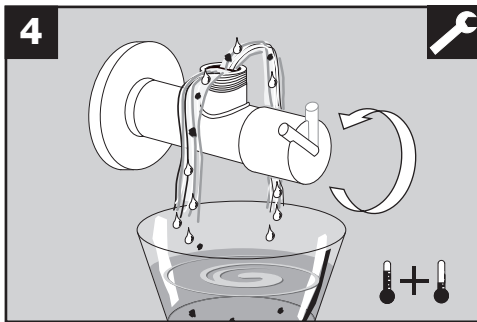

BLANCO

BLANCO LINEE HD

1

BLANCO LINEE HD

www.blanco-germany.com/sos

1x 17 mm
1x 19 mm

BLANCO

BLANCO GmbH + Co KG
 Service
 Tel.: +49 7045 44-81 419
 info@blanco-germany.com
 www.blanco-germany.com