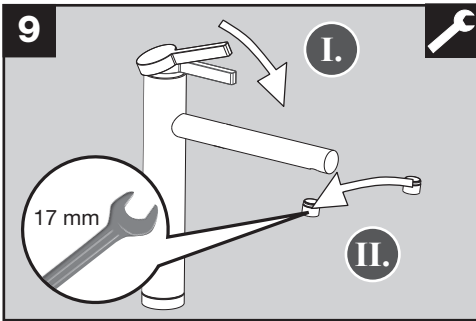

BLANCO

BLANCO LINEE HD

1

BLANCO LINEE HD

www.blanco-germany.com/sos

1x 17 mm
1x 19 mm

BLANCO

BLANCO GmbH + Co KG
 Service
 Tel.: +49 7045 44-81 419
 info@blanco-germany.com
 www.blanco-germany.com