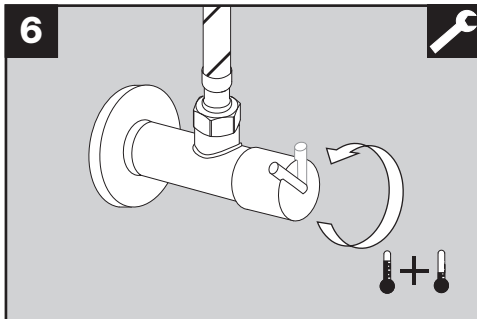

BLANCO

BLANCO LINEE HD

1

BLANCO LINEE HD

www.blanco-germany.com/sos

1x 17 mm
1x 19 mm

BLANCO

BLANCO GmbH + Co KG
 Service
 Tel.: +49 7045 44-81 419
 info@blanco-germany.com
 www.blanco-germany.com