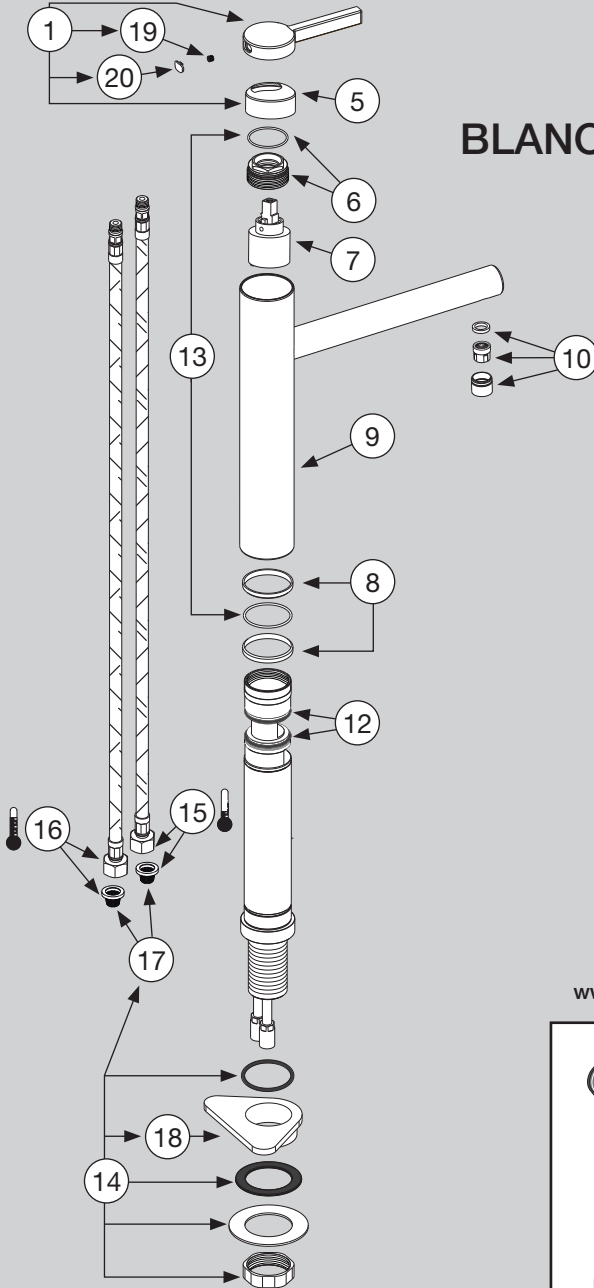

BLANCO

BLANCO LINEE HD

1

BLANCO LINEE HD

www.blanco-germany.com/sos

1x 17 mm
1x 19 mm

BLANCO

BLANCO GmbH + Co KG
 Service
 Tel.: +49 7045 44-81 419
 info@blanco-germany.com
 www.blanco-germany.com