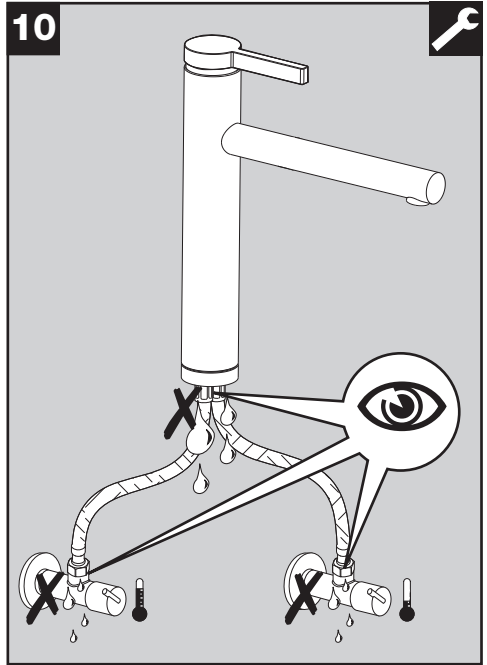

BLANCO

BLANCO LINEE HD

1

BLANCO LINEE HD

www.blanco-germany.com/sos

1x 17 mm
1x 19 mm

BLANCO

BLANCO GmbH + Co KG
 Service
 Tel.: +49 7045 44-81 419
 info@blanco-germany.com
 www.blanco-germany.com