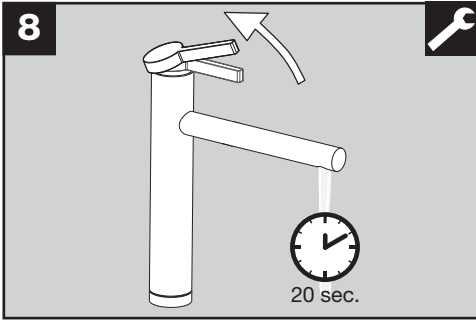

BLANCO

BLANCO LINEE HD

1

BLANCO LINEE HD

www.blanco-germany.com/sos

1x 17 mm
1x 19 mm

BLANCO

BLANCO GmbH + Co KG
 Service
 Tel.: +49 7045 44-81 419
 info@blanco-germany.com
 www.blanco-germany.com