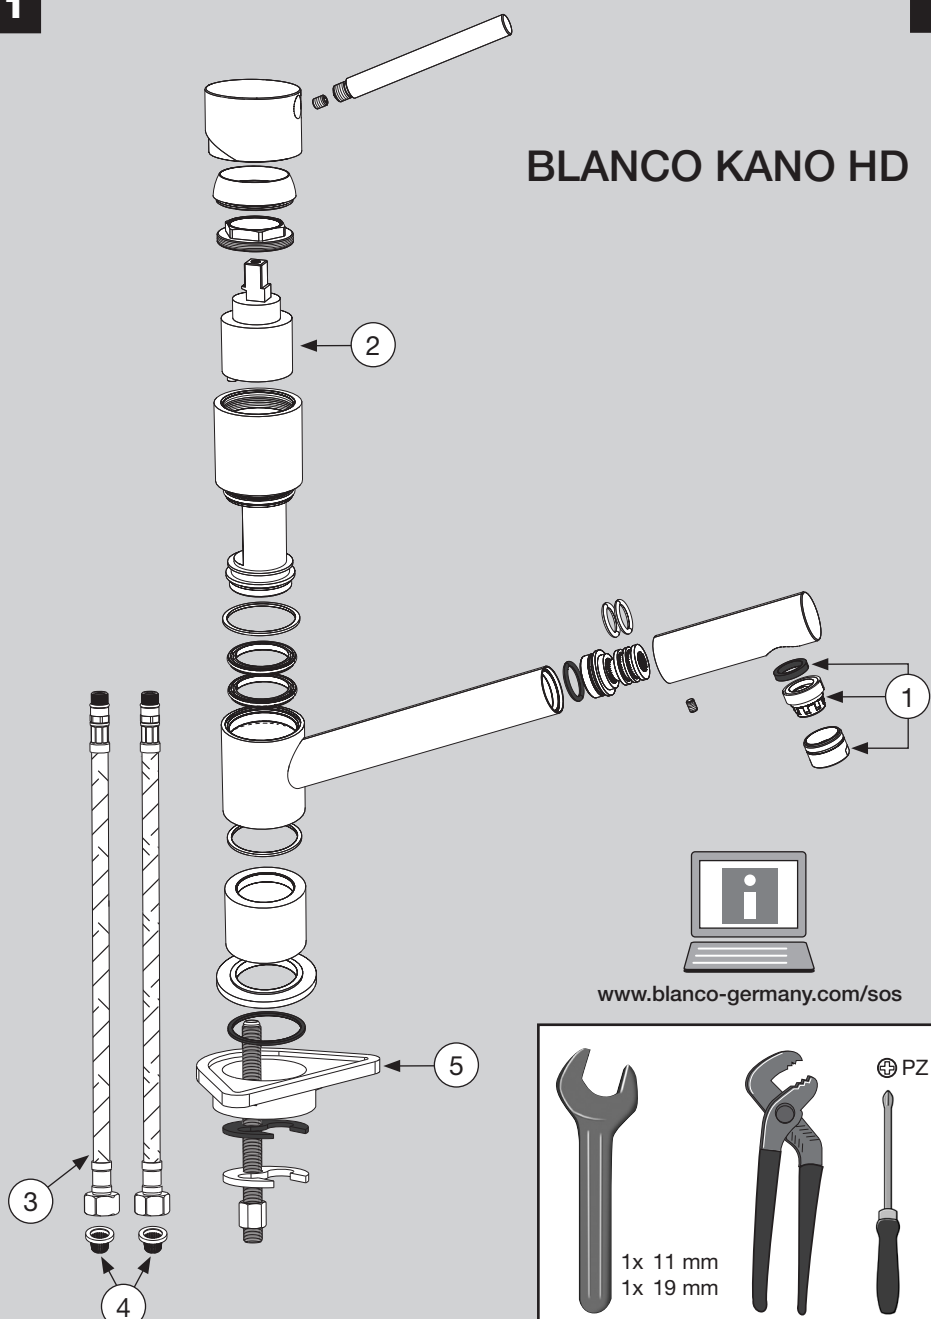

BLANCO

BLANCO KANO HD

1

i

BLANCO KANO HD

www.blanco-germany.com/sos

1x 11 mm
1x 19 mm

⊕ PZ 2