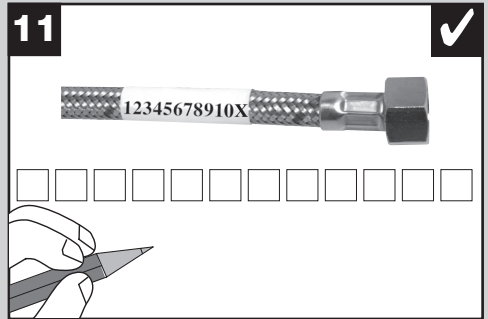

BLANCO

BLANCO KANO HD

1

i

BLANCO KANO HD

www.blanco-germany.com/sos

1x 11 mm
1x 19 mm

⊕ PZ 2