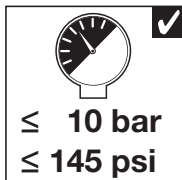

BLANCO

BLANCO KANO HD

1

i

BLANCO KANO HD

www.blanco-germany.com/sos

1x 11 mm
1x 19 mm

⊕ PZ 2