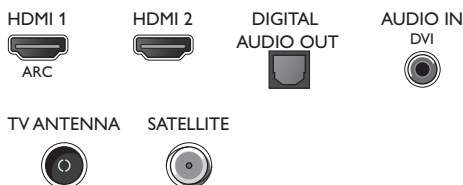

Rear

Dátum vydania
2018-04-19

Verzia: 4.0.1

12 NC: 8670 001 51274
EAN: 87 18863 01461 5

© 2018 Koninklijke Philips N.V.
Všetky práva vyhradené.

Autor si vyhradzuje právo zmeny špecifikácií bez oznámenia. Ochranné známky sú majetkom Koninklijke Philips N.V. alebo ich príslušných vlastníkov.

www.philips.com