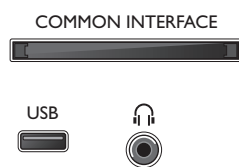

Podporované rozlíšenie displeja

- Počítačové vstupy: až do 1366x768 @ 60Hz
- Video vstupy: až do 1366x768p

Tuner/Prijem/Vysielanie

- Digitálna TV: DVB-T/T2/T2-HD/C/S/S2
- Podpora MPEG: MPEG2, MPEG4
- Prehrávanie videa: NTSC, PAL, SECAM

Príkon

- Napájanie zo siete: AC 220 – 240 V, 50/60 Hz
- Spotr. energie v pohotovostnom stave: <0,3 W
- Spotreba energie v režime vypnutia: < 0,5 W
- Okolité teplota: 5 °C až 35 °C
- Funkcie úspory energie: Časovač automatického vypnutia, Režim Eko, Vypnutie obrazu (pre rádio)
- Trieda energetického štítku: A+
- Energetický štítok Európskej únie: 28 W
- Ročná spotreba energie: 41 kW h
- Obsah ortuti: 0 mg
- Prítomnosť olova: Áno*

Rozmery

- Rozmery krabice (Š x V x H): 798 x 520 x 123 mm
- Rozmery súpravy (Š x V x H): 732,6 x 436,0 x 77,3 mm
- Rozmery zariadenia so stojanom (Š x V x H): 732,6 x 455,2 x 166,2 mm
- Šírka stojana na televízor: 550,6 mm
- Hmotnosť výrobku: 4,8 kg
- Hmotnosť produktu (+ stojan): 4,9 kg
- Hmotnosť vrátane balenia: 5,8 kg
- Kompatibilné s upevnením na stenu VESA: 100 x 100 mm

Farba a povrchová úprava

- Predná strana televízora: Vysokolesklá čierna

Príslušenstvo

- Dodávané príslušenstvo: Diaľkové ovládanie, Dve batérie AAA, Sieťový napájací kábel, Stručná príručka spustenia, Brožúrka s právnymi a bezpečnostnými informáciami, Podstavec na stôl

Connections

Side